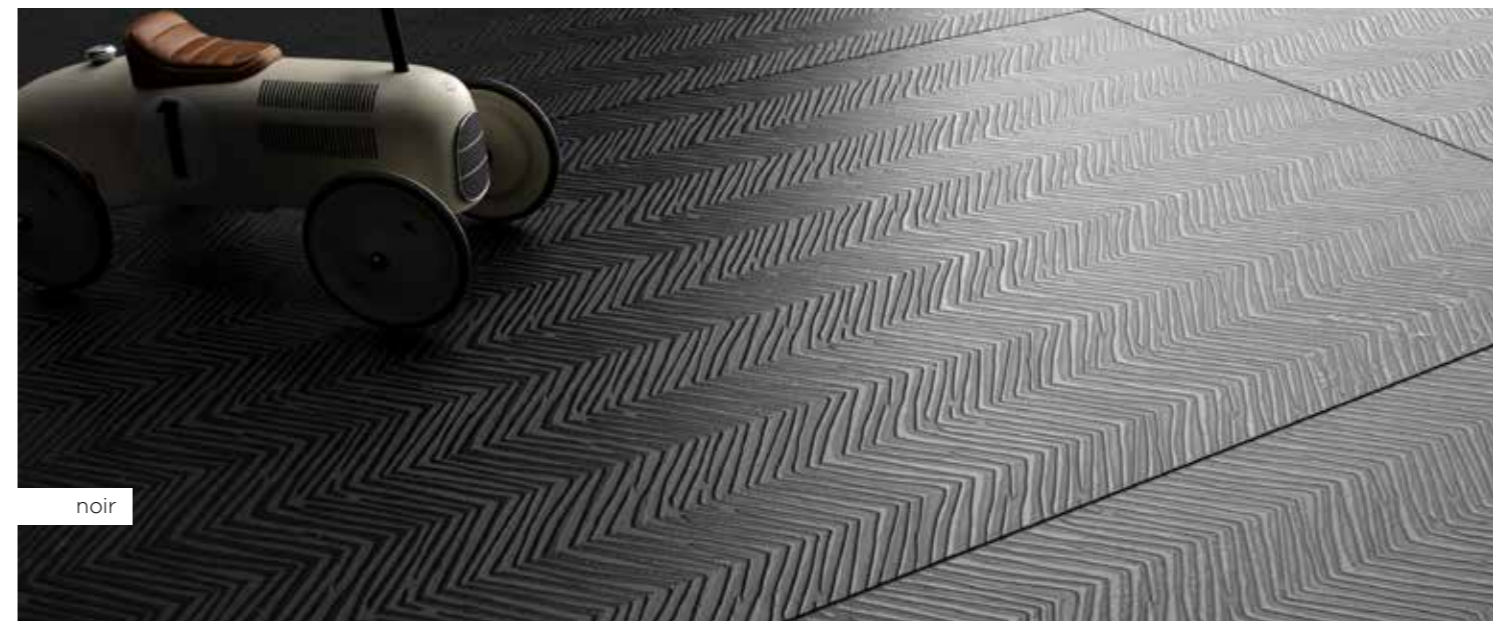

Beige
 Gris Nuage
 Greige
 Noir
 Gris Brune

SUITABLE FOR

Floor
 Wall

LAYOUT

hr

vr

noir

geige