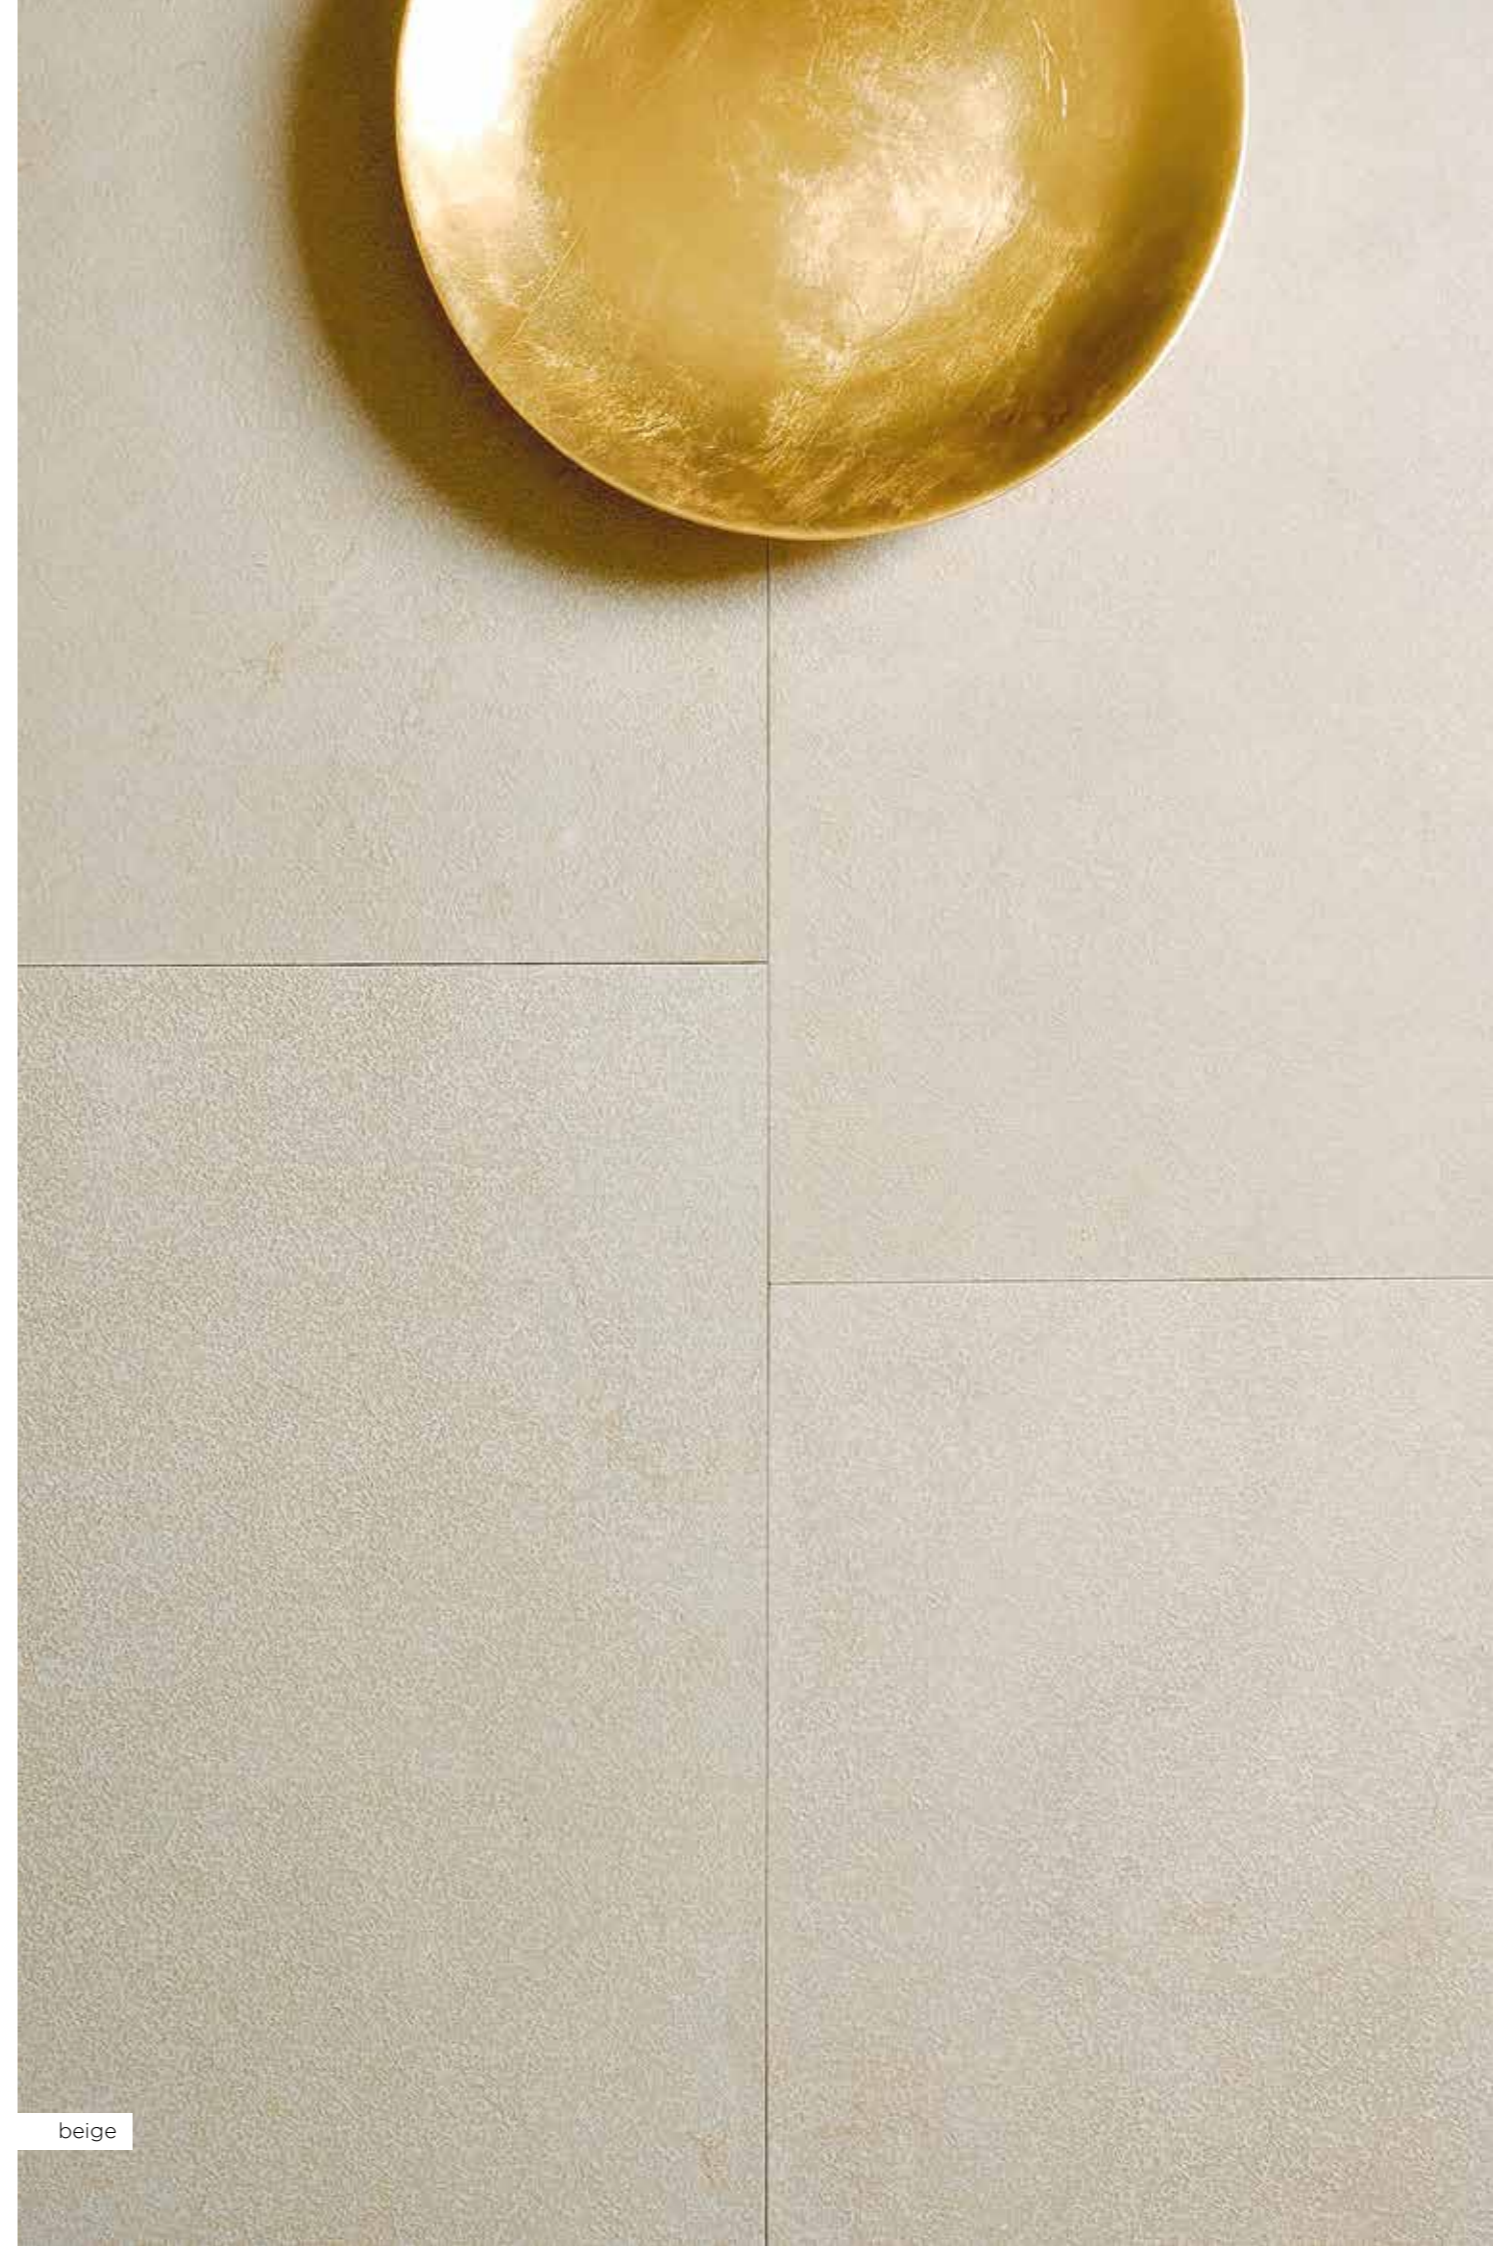

MATERIALS

Beige
Gris Nuage
Greige
Noir
Gris Brune

SUITABLE FOR

Floor
Wall

gris brune

beige

beige

TERRA