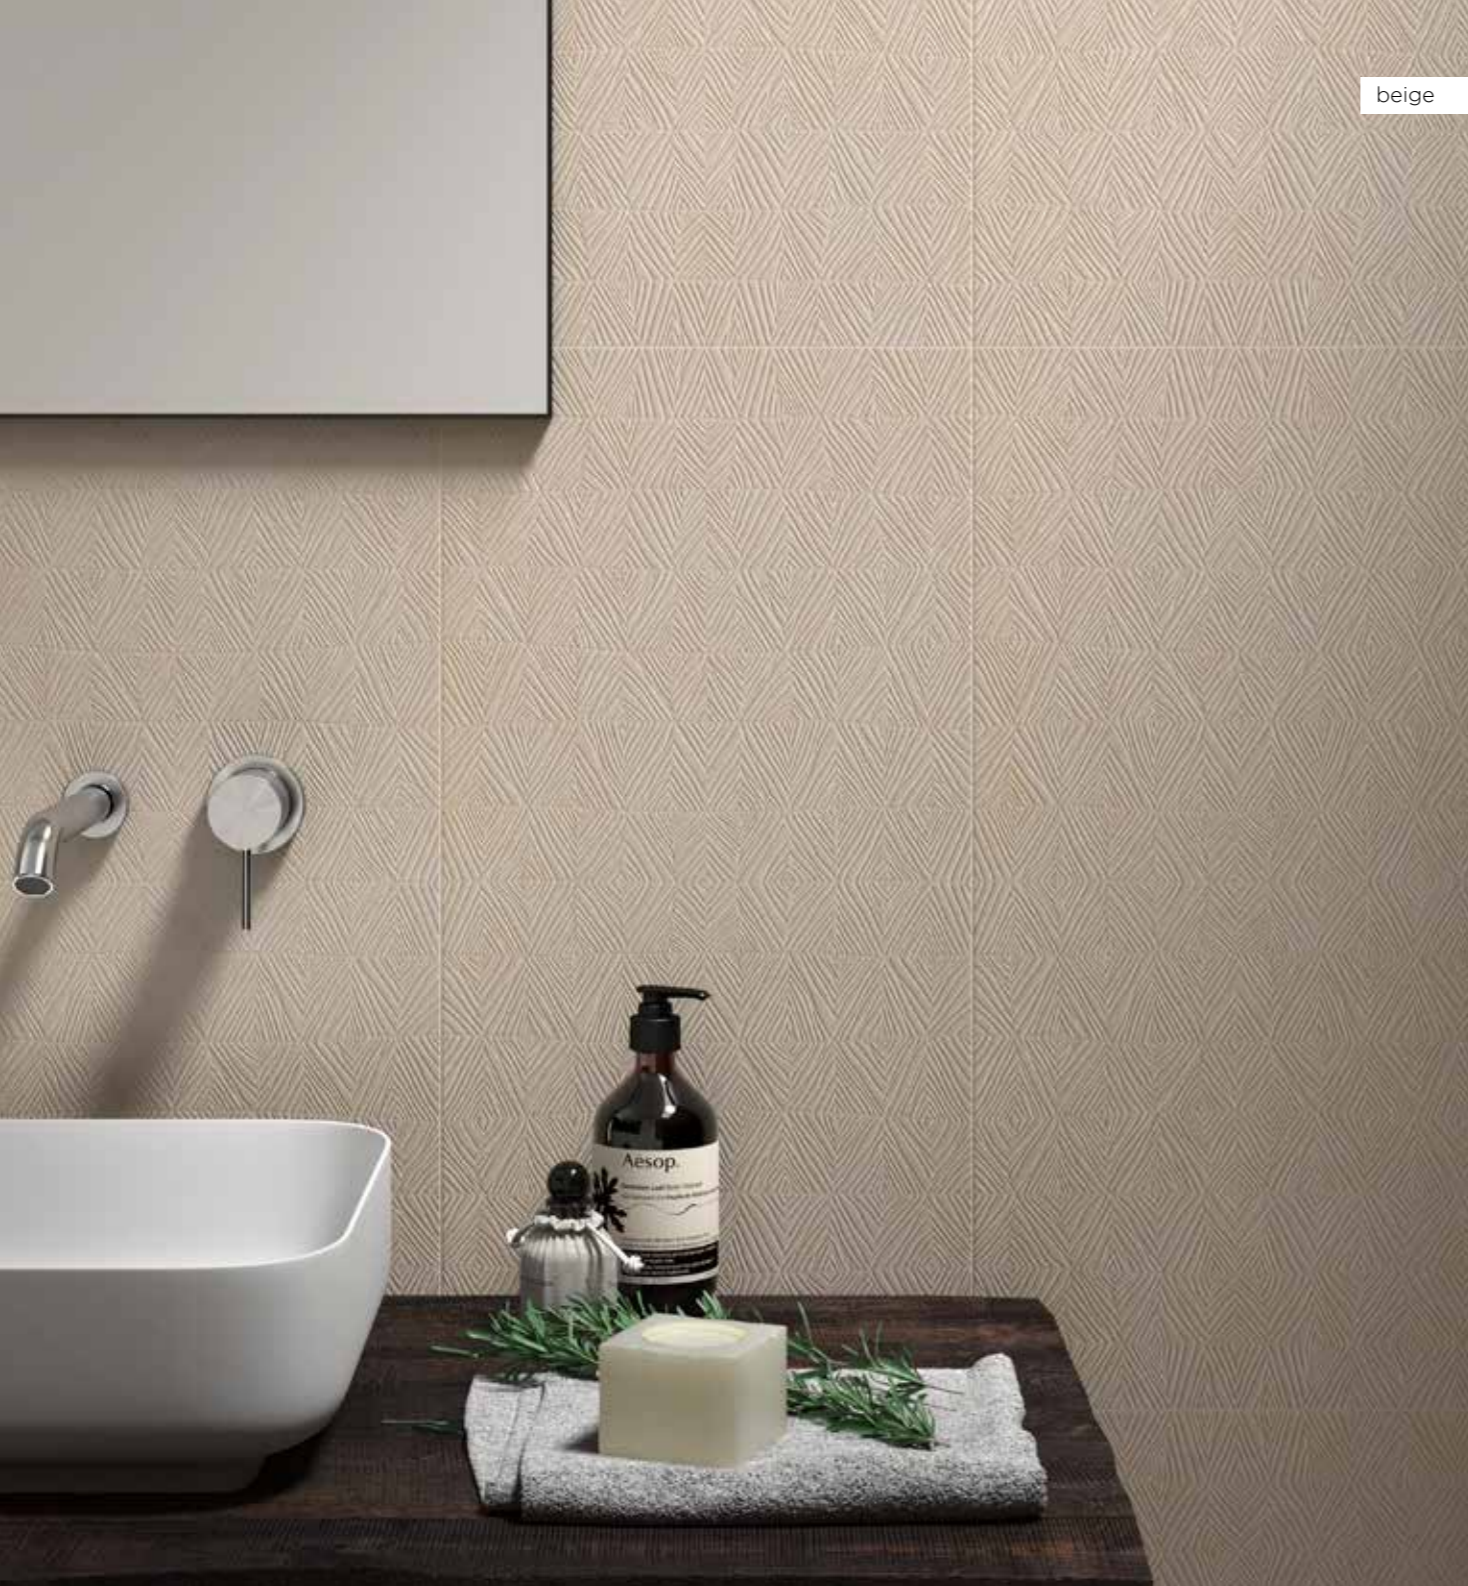

Wall

LAYOUT

hr

vr

beige

ACQUA

SIZES*

thk cm 1
 cm 30,5x30,5
 cm 30,5x61
 cm 30,5x91,4