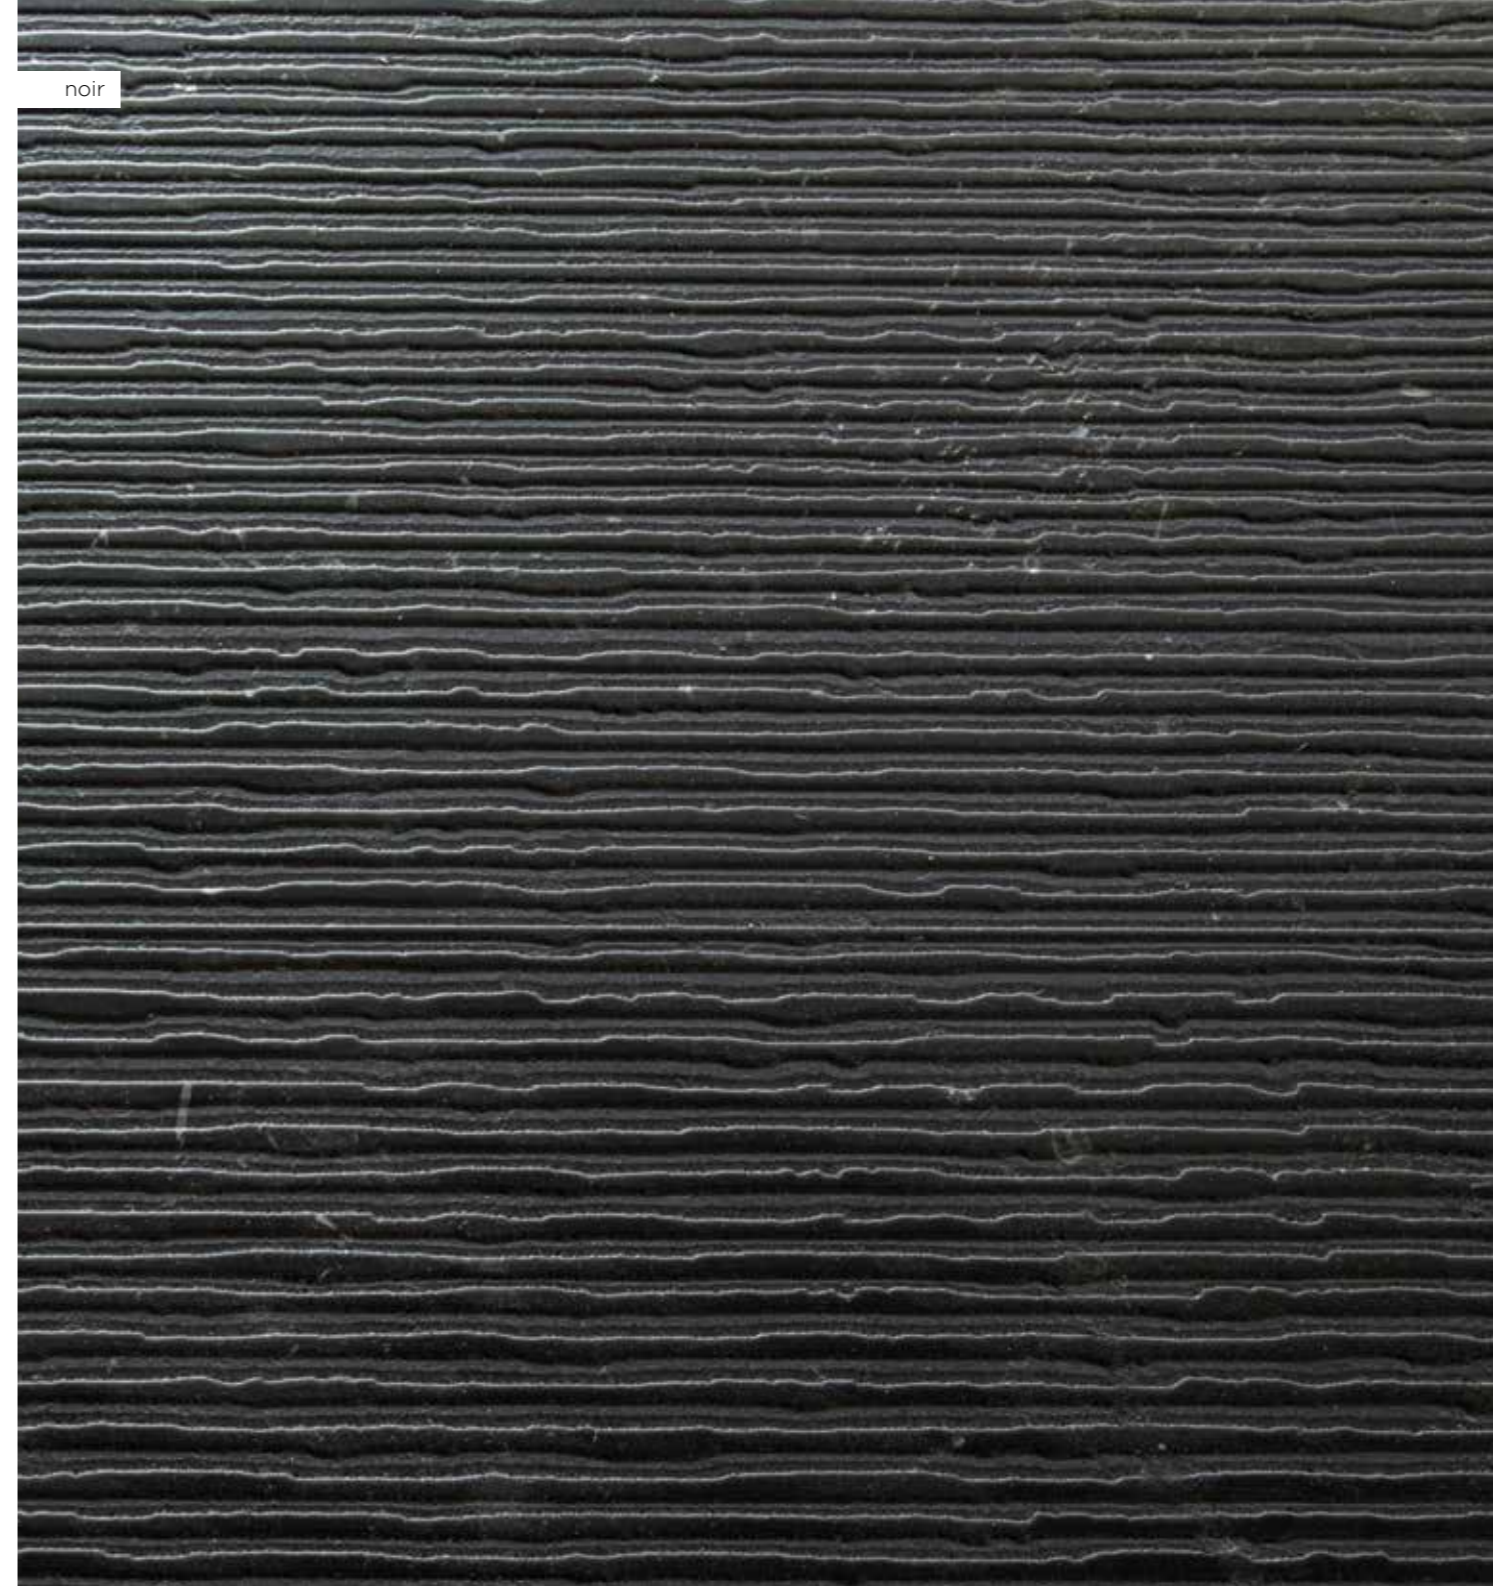

MATERIALS

Beige
 Gris Nuage
 Greige
 Noir
 Gris Brune

SUITABLE FOR

Floor
 Wall

greige

greige

noir

VIBES