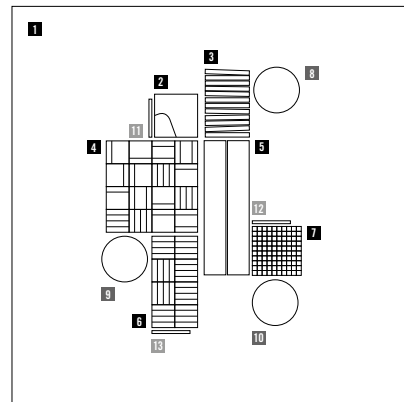

moodboard #M⁺ 12.

NEUTRAL

MOSAICI | MOSAICS

1 | STICKS 10x300 | Clay Smooth	2 | QUILT 94x94 | Clay Mud	3 | STICKS 10x100 | Smoke Mix
4 | JOINTED Layout B | Grigio Caldo DE.0V52	5 | STICKS 50x300 | Clay Mix	6 | JOINTED Layout C | Tortora DE.0V58
7 | CONCERTO 10x10x4 | CO.A033		

PITTURE MURALI | WALL PAINTINGS

8 | MAPEI | Dursilite Matt* 80714	9 | MAPEI | Dursilite Matt* 80713	10 | MAPEI | Dursilite Matt* 80718

STUCCHI | GROUTS

11 | CX.S028 Cenere	12 | CX.S031 Platino	13 | CX.S026 Ghiaccio

* _____
Dursilite Matt è un prodotti Mapei. Per informazioni tecniche e commerciali contattare Mapei spa e vistare il sito www.mapei.it. *Dursilite Matt is a Mapei products. For technical and sales information, contact Mapei S.p.A. and visit www.mapei.it.*