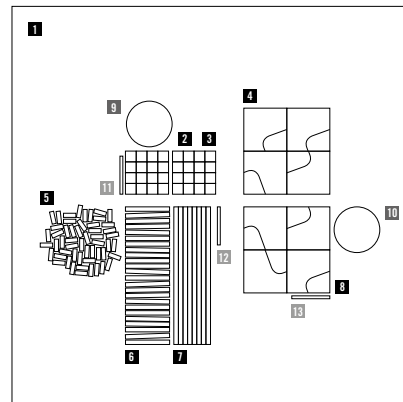

moodboard #M⁺ 13.

BROWN

MOSAICI | MOSAICS

1 | STICKS 50x300 | Smoke Mix	2 | ONDE 23x23x8 | Tortora ON.0862	3 | DIVETRO 23x23x8 | Tortora DV.0955
4 | QUILT 94x94 | Mud Raw	5 | P-SAICO 10x30 | Smoke Mix	6 | STICKS 10x100 | Smoke Mix
7 | STICKS 10x300 | Smoke Mix	8 | QUILT 94x94 | Clay Mud	

PITTURE MURALI | WALL PAINTINGS

9 | MAPEI | Dursilite Matt* 80718	10 | MAPEI | Dursilite Matt* 80570

STUCCHI | GROUTS

11 | CX.S033 Avorio	12 | CX.S028 Cenere	13 | CX.S031 Platino

* Dursilite Matt è un prodotti Mapei. Per informazioni tecniche e commerciali contattare Mapei spa e visitare il sito www.mapei.it. *Dursilite Matt is a Mapei products. For technical and sales information, contact Mapei S.p.A. and visit www.mapei.it.*