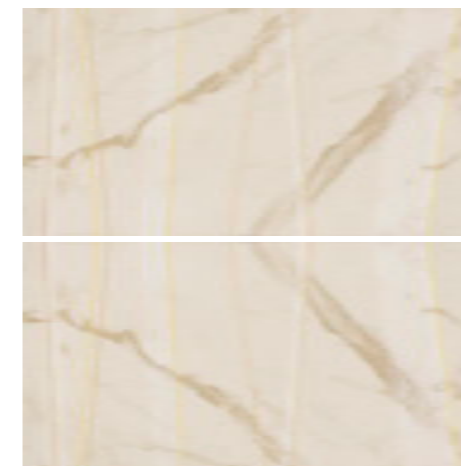

40x80 PEARL ONIX
57820

40x80 BROWN ONIX
57826

DECORO ROMBI (composizione 2 pz.)

40x80 PEARL
57770

- 57821 STATUARIO
- 57824 CALACATTA
- 57822 CREAM
- 57827 INFINITY BLACK

- 57771 STATUARIO
- 57772 CREAM
- 57774 CALACATTA