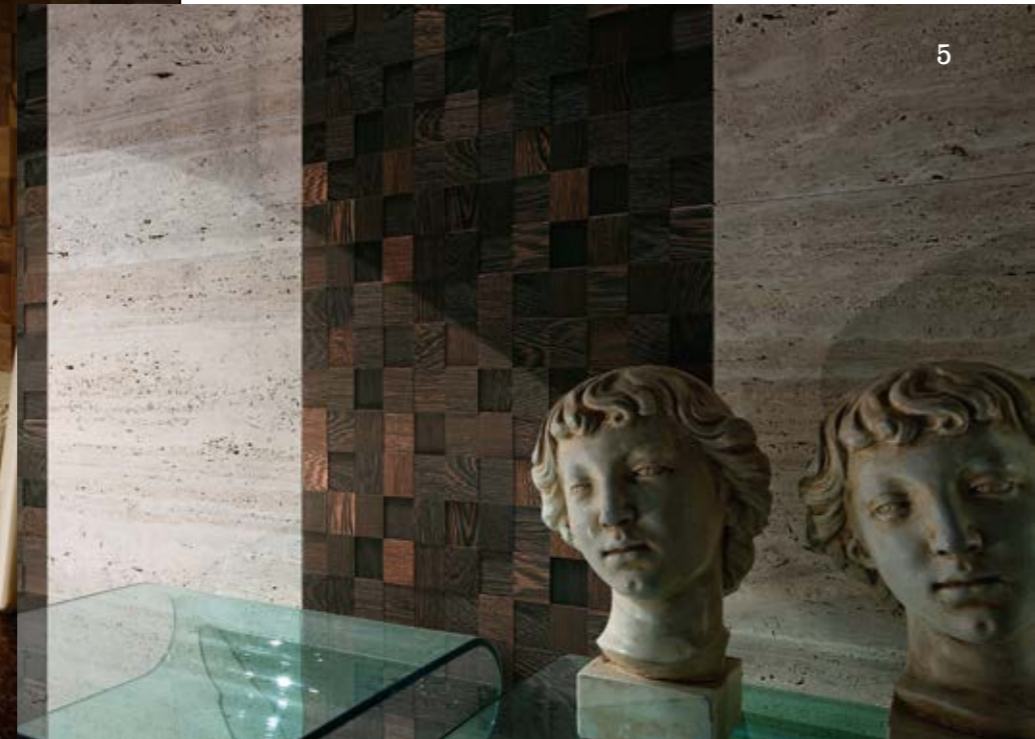

MOSAICO 3D

UNA SENSAZIONALE DECORAZIONE A PARETE, FRUTTO DEL DESIGN PIÙ
CONTEMPORANEO
Sensational, contemporary wall decoration

Mosaici d'Asolo 3D Classico Rovere Europeo Select/Rustico Spazzolato Verniciato.
Mosaici d'Asolo 3D Classico European Oak Select/Rustic Brushed Varnished.

MOSAICO 3D CLASSICO
1. Rovere Europeo Select/Rustico Verniciato Grigio Tannino. / European Oak Select/Rustic Varnished Grigio Tannino
2. Rovere Europeo Select/Rustico Termotrattato Tono Medio Spazzolato Verniciato. / European Oak Select/Rustic Heat Treated Medium Shade Brushed Varnished
3. Rovere Europeo Select/Rustico Spazzolato Verniciato. / European Oak Select/Rustic Brushed Varnished
4. Teak Burma Select Spazzolato Verniciato. / Burma Teak Select Brushed Varnished
5. Wengè Select Spazzolato Verniciato. / Wengè Select Brushed Varnished
6. Rovere Europeo Select/Rustico Verniciato Bianco Perla. / European Oak Select/Rustic Varnished Bianco Perla
7. Rovere Europeo Select/Rustico Spazzolato Verniciato Antik. / European Oak Select/Rustic Brushed Varnished Antik.

Unico nel suo genere, come un'opera d'arte, Mosaico 3D dà vita a rivestimenti di incredibile bellezza e poesia. Viene realizzato come se fosse un mosaico, ma con tessere di legno tridimensionali di diverse altezze. I tasselli si dispongono nello spazio con imprevedibilità, disegnando fantastici effetti in rilievo e inaspettati giochi di luci e ombre. Le tessere sono montate su rete per rendere più facile l'installazione.

Unique of its kind, like a work of art, Mosaico 3D creates poetry of incredible beauty. Made as if it were a mosaic, it uses three-dimensional wooden tiles of different heights. The tiles are placed in a random pattern, creating fantastic relief effects that juggle with light and shade. To facilitate installation the tiles are mounted on a mesh backing.