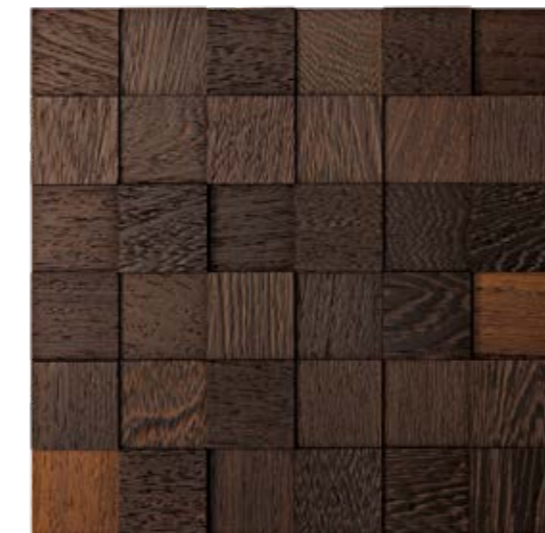

Unico nel suo genere, come un'opera d'arte, Mosaico 3D dà vita a rivestimenti di incredibile bellezza e poesia. Viene realizzato come se fosse un mosaico, ma con tessere di legno tridimensionali di diverse altezze. I tasselli si dispongono nello spazio con imprevedibilità, disegnando fantastici effetti in rilievo e inaspettati giochi di luci e ombre. Le tessere sono montate su rete per rendere più facile l'installazione.

Unique of its kind, like a work of art, Mosaico 3D creates poetry of incredible beauty. Made as if it were a mosaic, it uses three-dimensional wooden tiles of different heights. The tiles are placed in a random pattern, creating fantastic relief effects that juggle with light and shade. To facilitate installation the tiles are mounted on a mesh backing.