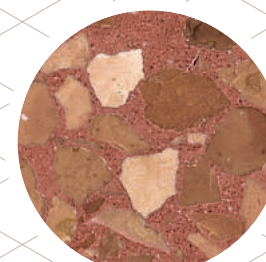

TONE/XL

Dark

Dark Gray

Gray

White

Red

Beige

Delicate Beige

Pepper

**I COLORI
E LE GRANULOMETRIE
COLOURS
AND MARBLE CHIPS' SIZES**

La scelta dei colori rimanda ad atmosfere tipiche dell'architettura italiana degli anni '50.

Sono disponibili due palette che si differenziano per la gamma di colori e per le dimensioni dei grani di marmo presenti nell'impasto.

Mix/L è più variegata cromaticamente e presenta grani di dimensione più piccola, **Tone/XL** prevede toni più uniformi e una granulometria più evidente.

Il materiale viene fornito con finitura "Opaca".