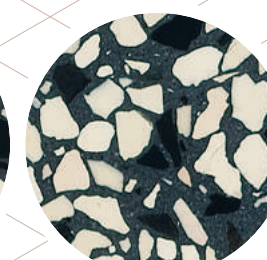

STRAIGHT

Spessore / Thickness
20 mm

Spessore / Thickness
15 mm

**I MODULI DELLA COLLEZIONE
THE COLLECTION MODULES**

SHAPED

Spessore / Thickness
20 mm

MODULO è un sistema progettuale composto da 9 moduli poligonali; **8 lineari** e **3 sagomati**.

È una rivisitazione in chiave contemporanea della tradizione del pavimento alla veneziana.

Non solo una collezione progettualmente versatile, ma una soluzione dall'alto valore decorativo che si abbina ai differenti stili di interior design; il vostro gusto determinerà le geometrie e le composizioni cromatiche.

MODULO is a design system consisting of 9 polygonal modules; **8 are linear**, **3 are cut into shape**.

This system is a contemporary take on traditional Venetian floors.

Not only does this collection have a versatile design, but it is also a solution with high decorative value, which matches with any interior design style; your taste will define the geometry and the colour combinations.

TONE/XL

**I COLORI
E LE GRANULOMETRIE
COLOURS
AND MARBLE CHIPS' SIZES**

La scelta dei colori rimanda ad atmosfere tipiche dell'architettura italiana degli anni '50.

Sono disponibili due palette che si differenziano per la gamma di colori e per le dimensioni dei grani di marmo presenti nell'impasto.

Mix/L è più variegata cromaticamente e presenta grani di dimensione più piccola, **Tone/XL** prevede toni più uniformi e una granulometria più evidente.

Il materiale viene fornito con finitura "Opaca".

The selection of colours is inspired by the Italian architecture vague of the Fifties.

The available palettes are two, each standing out for the range of colours and the size of the marble elements included in the mix.