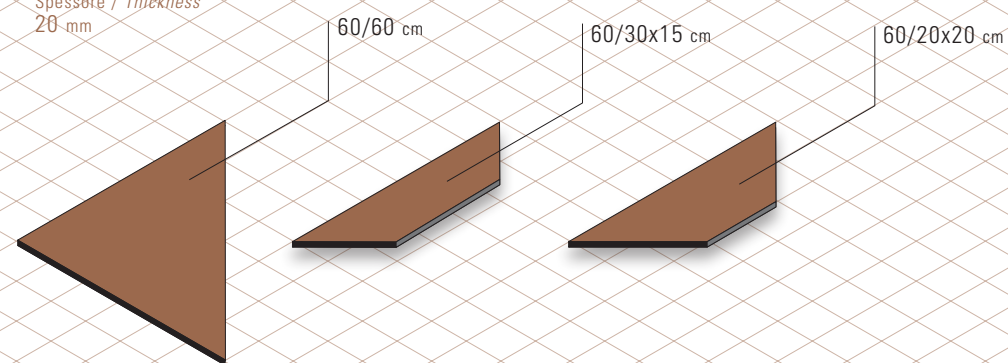

COLORI, MATERIA, DESIGN
COLOURS, MATERIAL, DESIGN

MODULO

 MIPA

ISPIRARE PER PROGETTARE
INSPIRE TO DESIGN

STRAIGHT

Spessore / Thickness
20 mm

Spessore / Thickness
15 mm

**I MODULI DELLA COLLEZIONE
THE COLLECTION MODULES**

SHAPED

Spessore / Thickness
20 mm

MODULO è un sistema progettuale composto da 9 moduli poligonali; **8 lineari** e **3 sagomati**.

È una rivisitazione in chiave contemporanea della tradizione del pavimento alla veneziana.