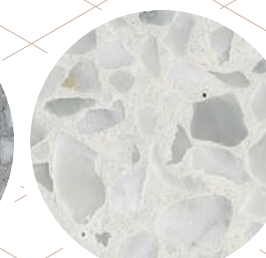

TONE/XL

Dark

Dark Gray

Gray

White

Red

Beige

Delicate Beige

Pepper

**I COLORI
E LE GRANULOMETRIE
COLOURS
AND MARBLE CHIPS' SIZES**

La scelta dei colori rimanda ad atmosfere tipiche dell'architettura italiana degli anni '50.

Sono disponibili due palette che si differenziano per la gamma di colori e per le dimensioni dei grani di marmo presenti nell'impasto.

Mix/L è più variegata cromaticamente e presenta grani di dimensione più piccola, **Tone/XL** prevede toni più uniformi e una granulometria più evidente.

Il materiale viene fornito con finitura "Opaca".