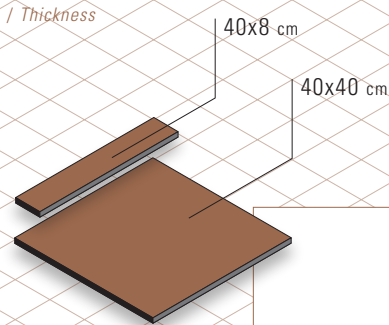

COLORI, MATERIA, DESIGN
COLOURS, MATERIAL, DESIGN

MODULO

 MIPA

ISPIRARE PER PROGETTARE
INSPIRE TO DESIGN

STRAIGHT

Spessore / Thickness
20 mm

Spessore / Thickness
15 mm

**I MODULI DELLA COLLEZIONE
THE COLLECTION MODULES**

SHAPED

Spessore / Thickness
20 mm

MODULO è un sistema progettuale composto da 9 moduli poligonali; **8 lineari** e **3 sagomati**.

È una rivisitazione in chiave contemporanea della tradizione del pavimento alla veneziana.

DOMUS

VARIANTI FORMATI

Domus #1

Moduli / Modules
(Shaped) 60/30x15 cm
(Straight) 30x30 cm

Domus #2

Moduli / Modules
(Shaped) 60/20x20 cm
(Straight) 20x20 cm

Domus #1

Moduli / Modules
(Shaped) 60/30x15 cm
(Straight) 30x30 cm