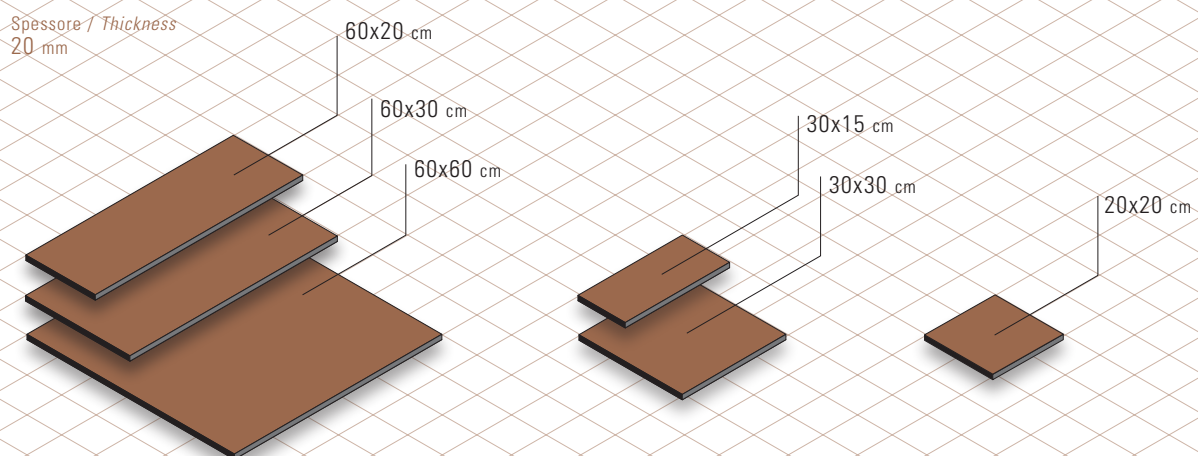

COLORI, MATERIA, DESIGN
COLOURS, MATERIAL, DESIGN

MODULO

 MIPA

ISPIRARE PER PROGETTARE
INSPIRE TO DESIGN

STRAIGHT

Spessore / Thickness
20 mm

Spessore / Thickness
15 mm

**I MODULI DELLA COLLEZIONE
THE COLLECTION MODULES**

SHAPED

Spessore / Thickness
20 mm

MODULO è un sistema progettuale composto da 9 moduli poligonali; **8 lineari** e **3 sagomati**.

È una rivisitazione in chiave contemporanea della tradizione del pavimento alla veneziana.

DOMUS

VARIANTI FORMATI

Domus #1

Moduli / Modules
(Shaped) 60/30x15 cm
(Straight) 30x30 cm

Domus #2

Moduli / Modules
(Shaped) 60/20x20 cm
(Straight) 20x20 cm

Domus #1

Moduli / Modules
(Shaped) 60/30x15 cm
(Straight) 30x30 cm